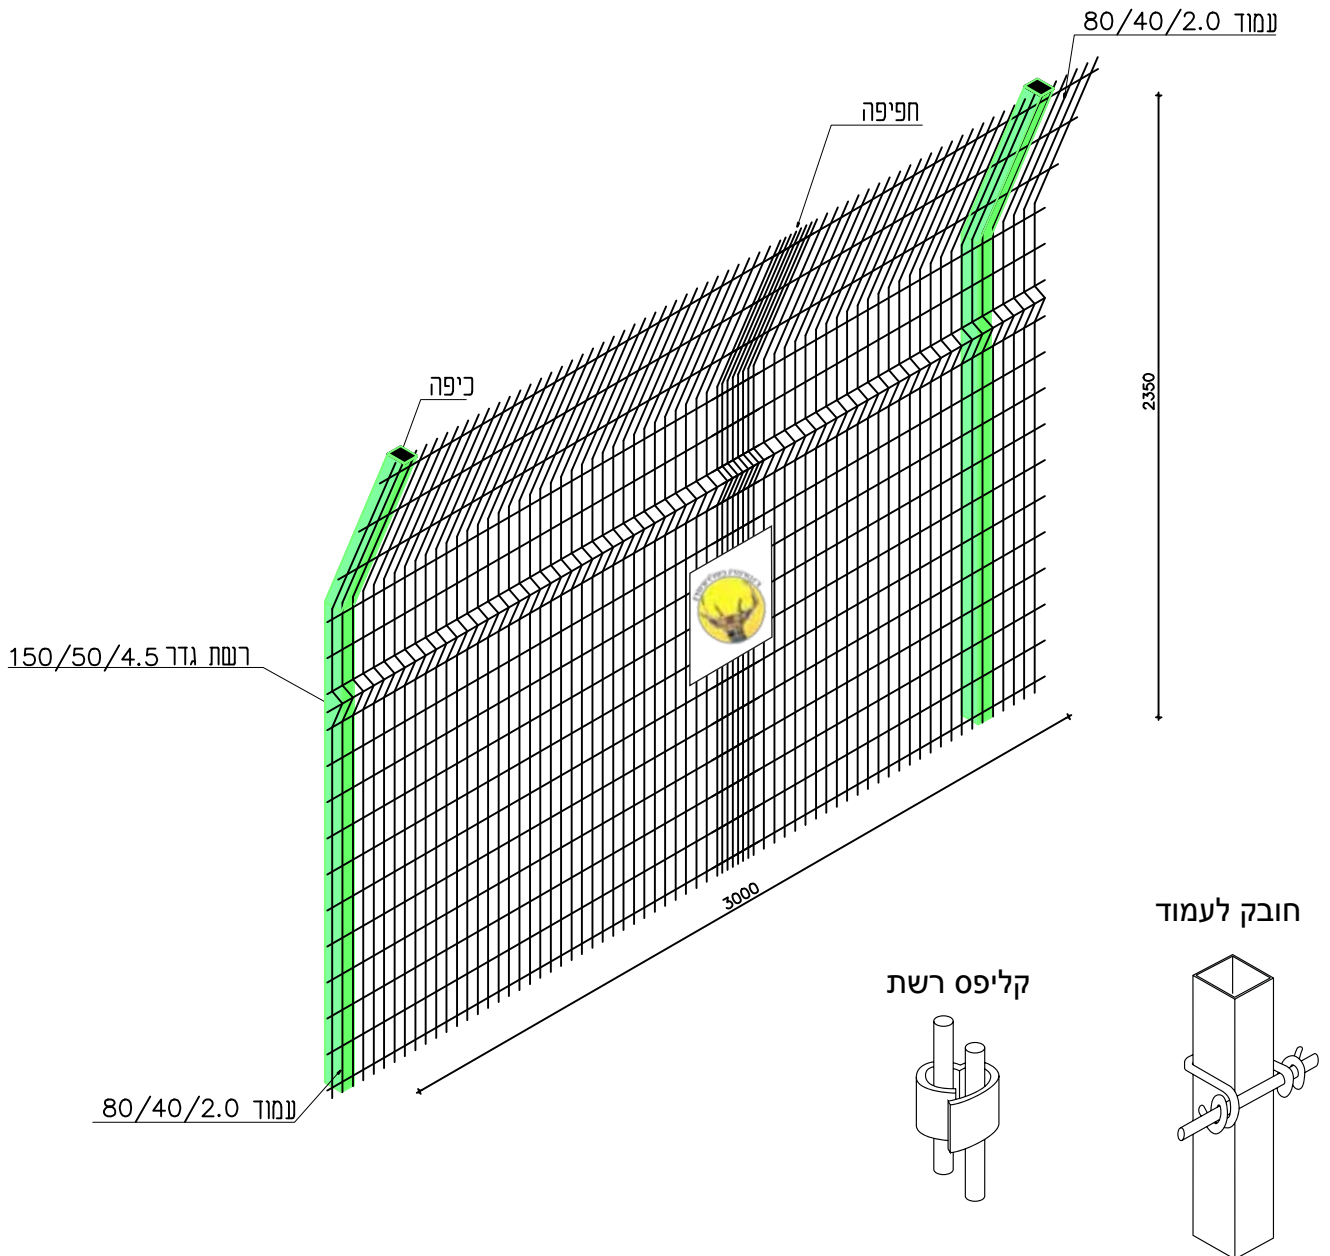

גידור בטחוני . דגם גל + קרן

מידות במ"מ

גובה	פריסת רשת	רשת	עמוד	מס' חובקים	מס' קליפסים	מרכזי עמודים
2350	2560	150/50/4.5	80/40/2.0	6	12	3000