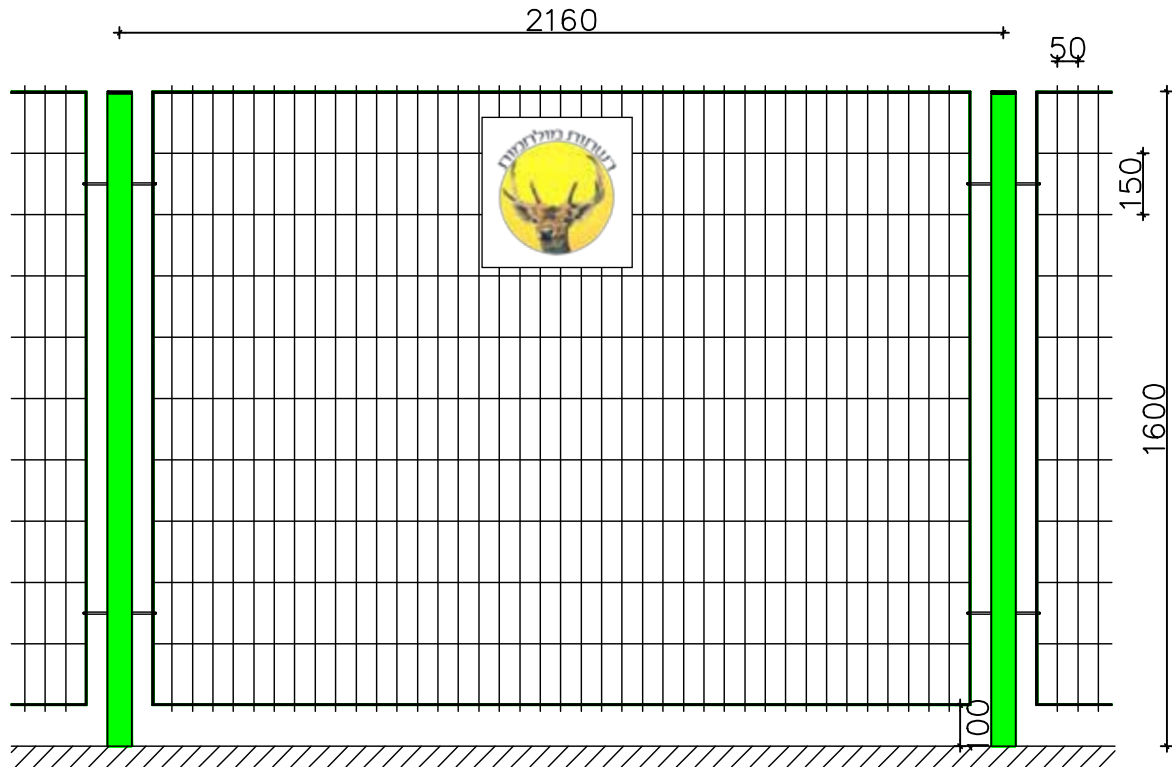

גדרות הפרדה ונוי . דגם Wow

מידות במ"מ

מרכזי עמודים	עמוד	רשת	מסגרת(ברזל שמוח)	גובה
2160	60/60/2.0	150/50/4.5	40x20x2.0	600
2160	60/60/2.0	150/50/4.5	40x20x2.0	1600
2160	60/60/2.0	150/50/5.0	40x20x2.0	2000
2160	60/60/2.0	150/50/5.0	40x20x2.0	2500