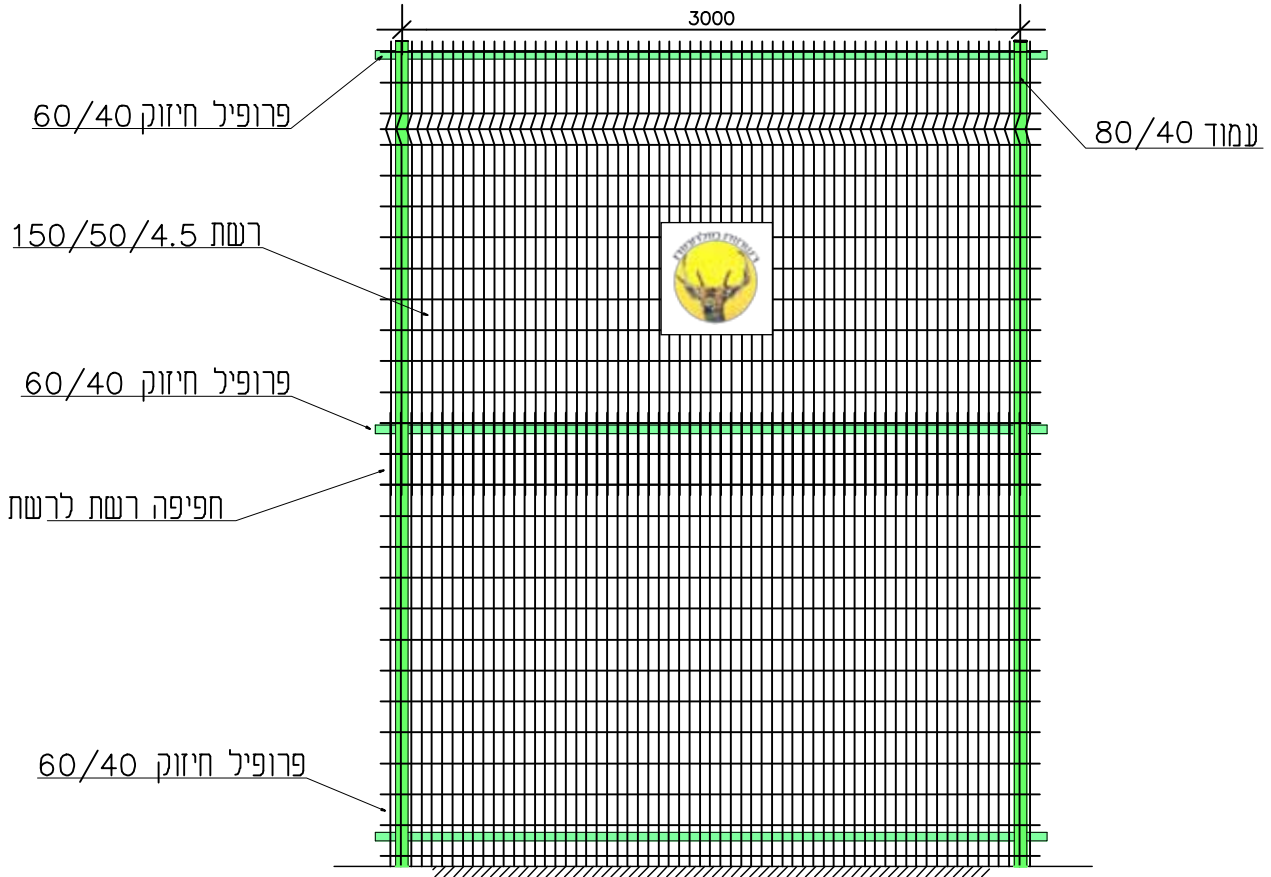

עמנואל שלם

ייצור ומסחר בע"מ

מידות במ"מ

מרכזי עמודים	עמוד	רשת	אופקיים	גובה
3000	80/40/2.65	150/50/4.5	60/40/2.0	3000
3000	80/40/2.65	150/50/4.5	60/40/2.0	4000
3000	80/80/2.9	150/50/4.5	60/40/2.0	5000
3000	80/80/3.25	150/50/4.5	60/40/2.0	6000