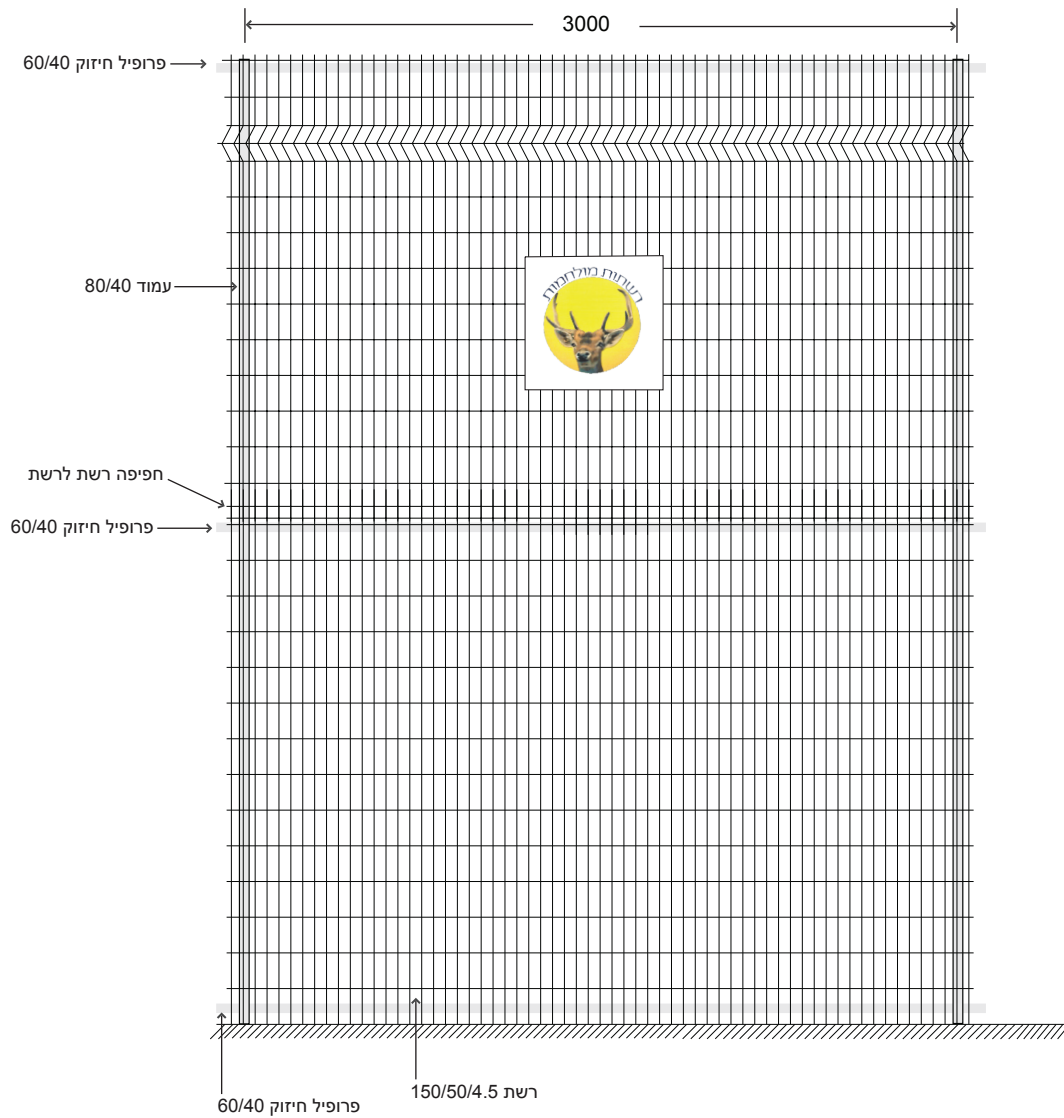

עמנואל שלם

ייצור ומסחר בע"מ

גדרות ספורט . דגם דן

המידות במ"מ

מרכזי עמודים	עמוד	רשת	אופקיים	גובה
3000	80/40/2.65	150/50/4.5	60/40/2.0	3000
3000	80/40/2.65	150/50/4.5	60/40/2.0	4000
3000	80/80/2.9	150/50/4.5	60/40/2.0	5000
3000	80/80/3.25	150/50/4.5	60/40/2.0	6000