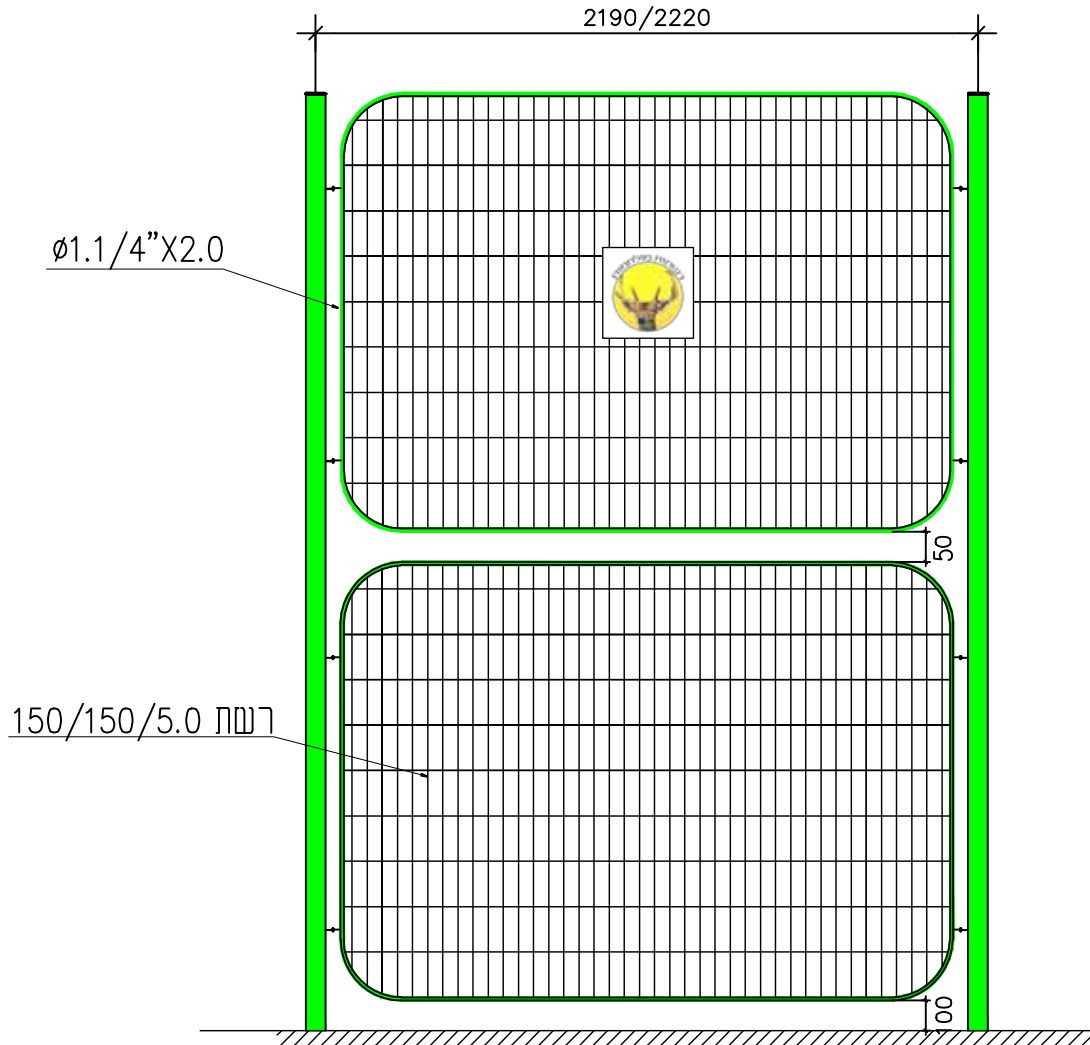

גדרות ספורט . דגם דן

מידות במ"מ

מרכזי עמודים	עמוד	רשת	מסגרת	גובה
2190	φ3" x 2.65	150/50/4.5	φ1 1/4" x 2.0	3000
2190	φ3" x 2.65	150/50/4.5	φ1 1/4" x 2.0	4000
2220	φ4" x 2.65	150/50/4.5	φ1 1/4" x 2.0	5000
2220	φ4" x 2.65	150/50/4.5	φ1 1/4" x 2.0	6000