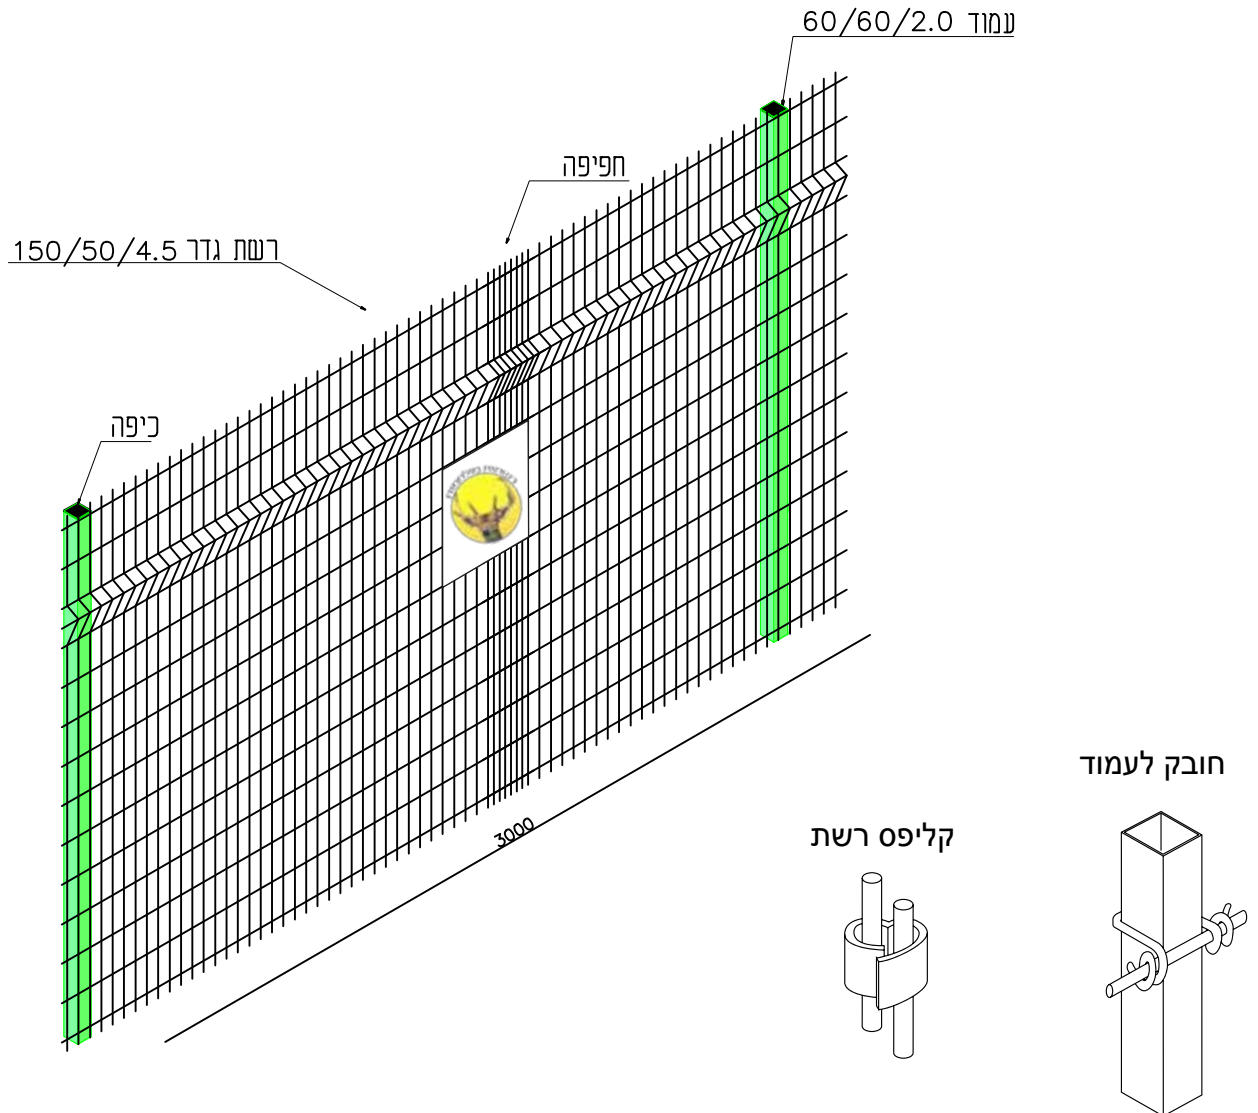

גידור בטחוני . דגם גל

מידות במ"מ

מרכזי עמודים	מס' קליפסים	מס' חובקים	עמוד	רשת	גובה
3000	6	3	60/60/2.0	150/50/4.5	1300
3000	8	4	60/60/2.0	150/50/4.5	1600
3000	8	4	60/60/2.0	150/50/4.5	2000