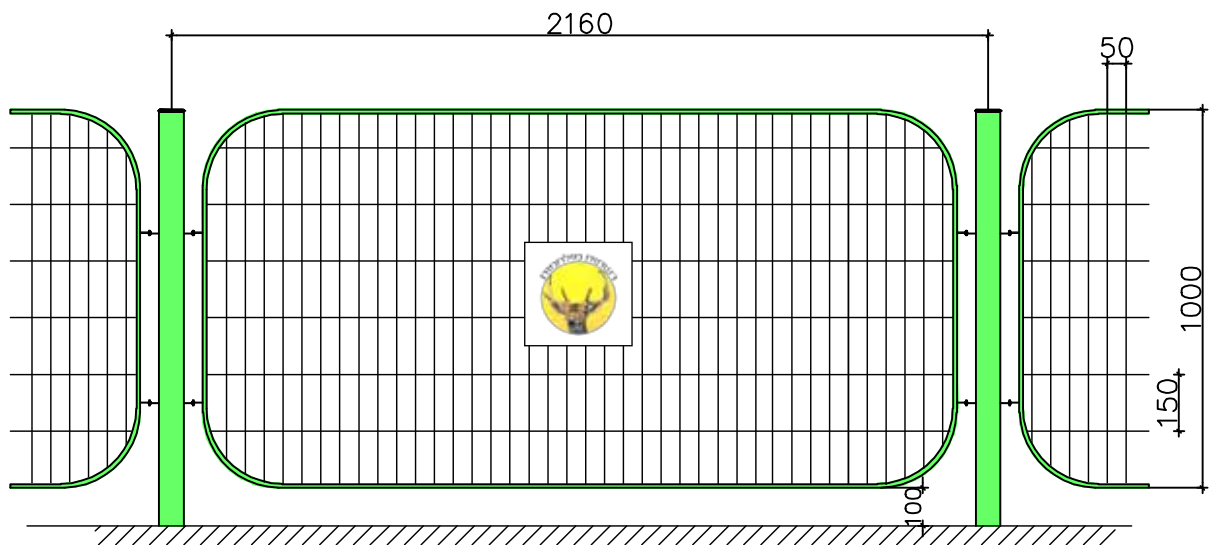

גדרות הפרדה ונוי . דגם דן

מידות במ"מ

מרכזי עמודים	עמוד	רשת	מסגרת	גובה
2160	Ø2" x 2.0	150/50/4.5	Ø1" x 2.0	600
2160	Ø2" x 2.0	150/50/4.5	Ø1" x 2.0	1100
2160	Ø2" x 2.0	150/50/4.5	Ø1" x 2.0	1200
2160	Ø2" x 2.0	150/50/4.5	Ø1" x 2.0	1600