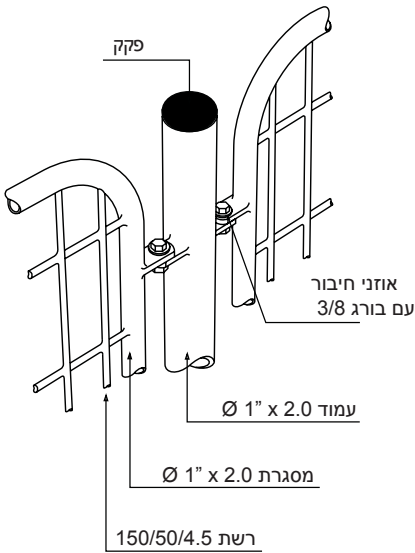

גדרות הפרדה ונוי . דגם דן

מידות במ"מ

מרכזי עמודים	עמוד	רשת	מסגרת	גובה
2160	Ø2" x 2.0	150/50/4.5	Ø1" x 2.0	600
2160	Ø2" x 2.0	150/50/4.5	Ø1" x 2.0	1100
2160	Ø2" x 2.0	150/50/4.5	Ø1" x 2.0	1200
2160	Ø2" x 2.0	150/50/4.5	Ø1" x 2.0	1600