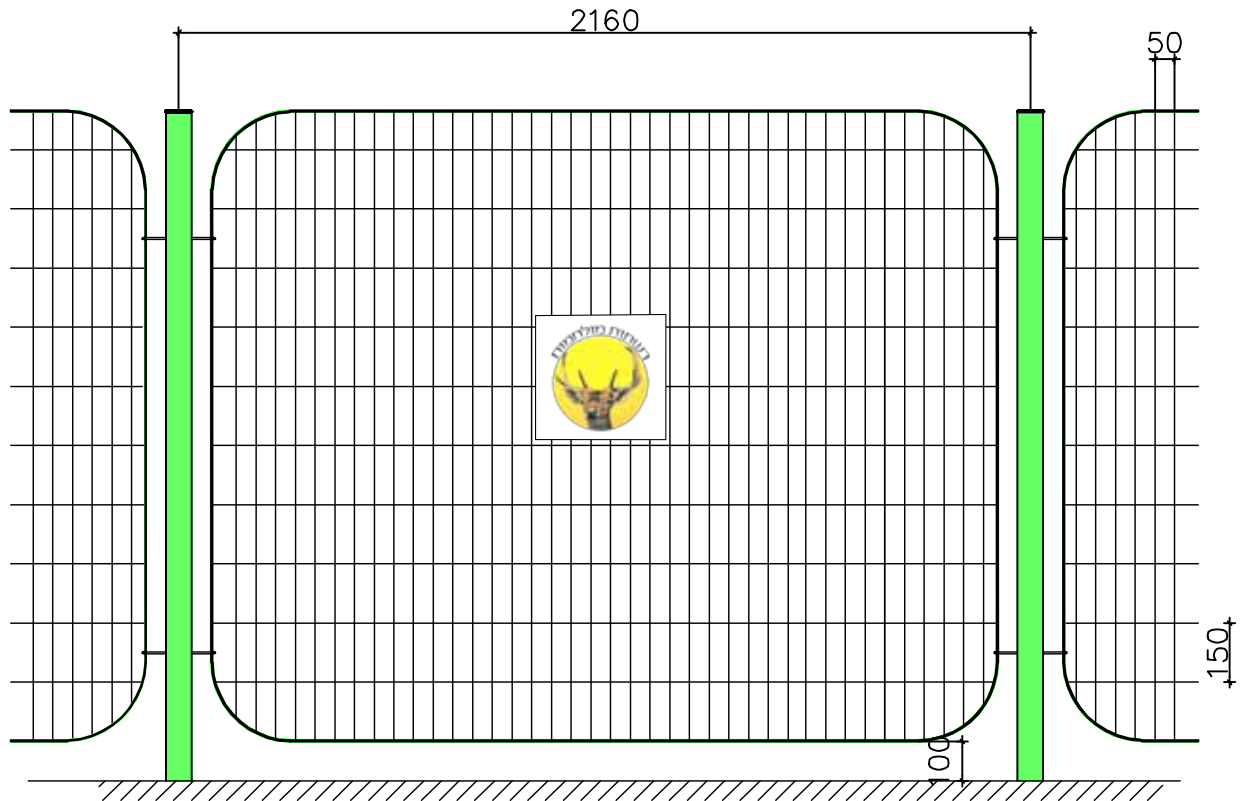

גדרות הפרדה ונוי . דגם ניו ג'רסי

מידות במ"מ

מרכזי עמודים	עמוד	רשת	מסגרת(ברזל שטוח)	גובה
2160	60/60/2.0	150/50/4.5	40x20x2.0	600
2160	60/60/2.0	150/50/4.5	40x20x2.0	1100
2160	60/60/2.0	150/50/5.0	40x20x2.0	1600
2160	60/60/2.0	150/50/5.0	40x20x2.0	2000